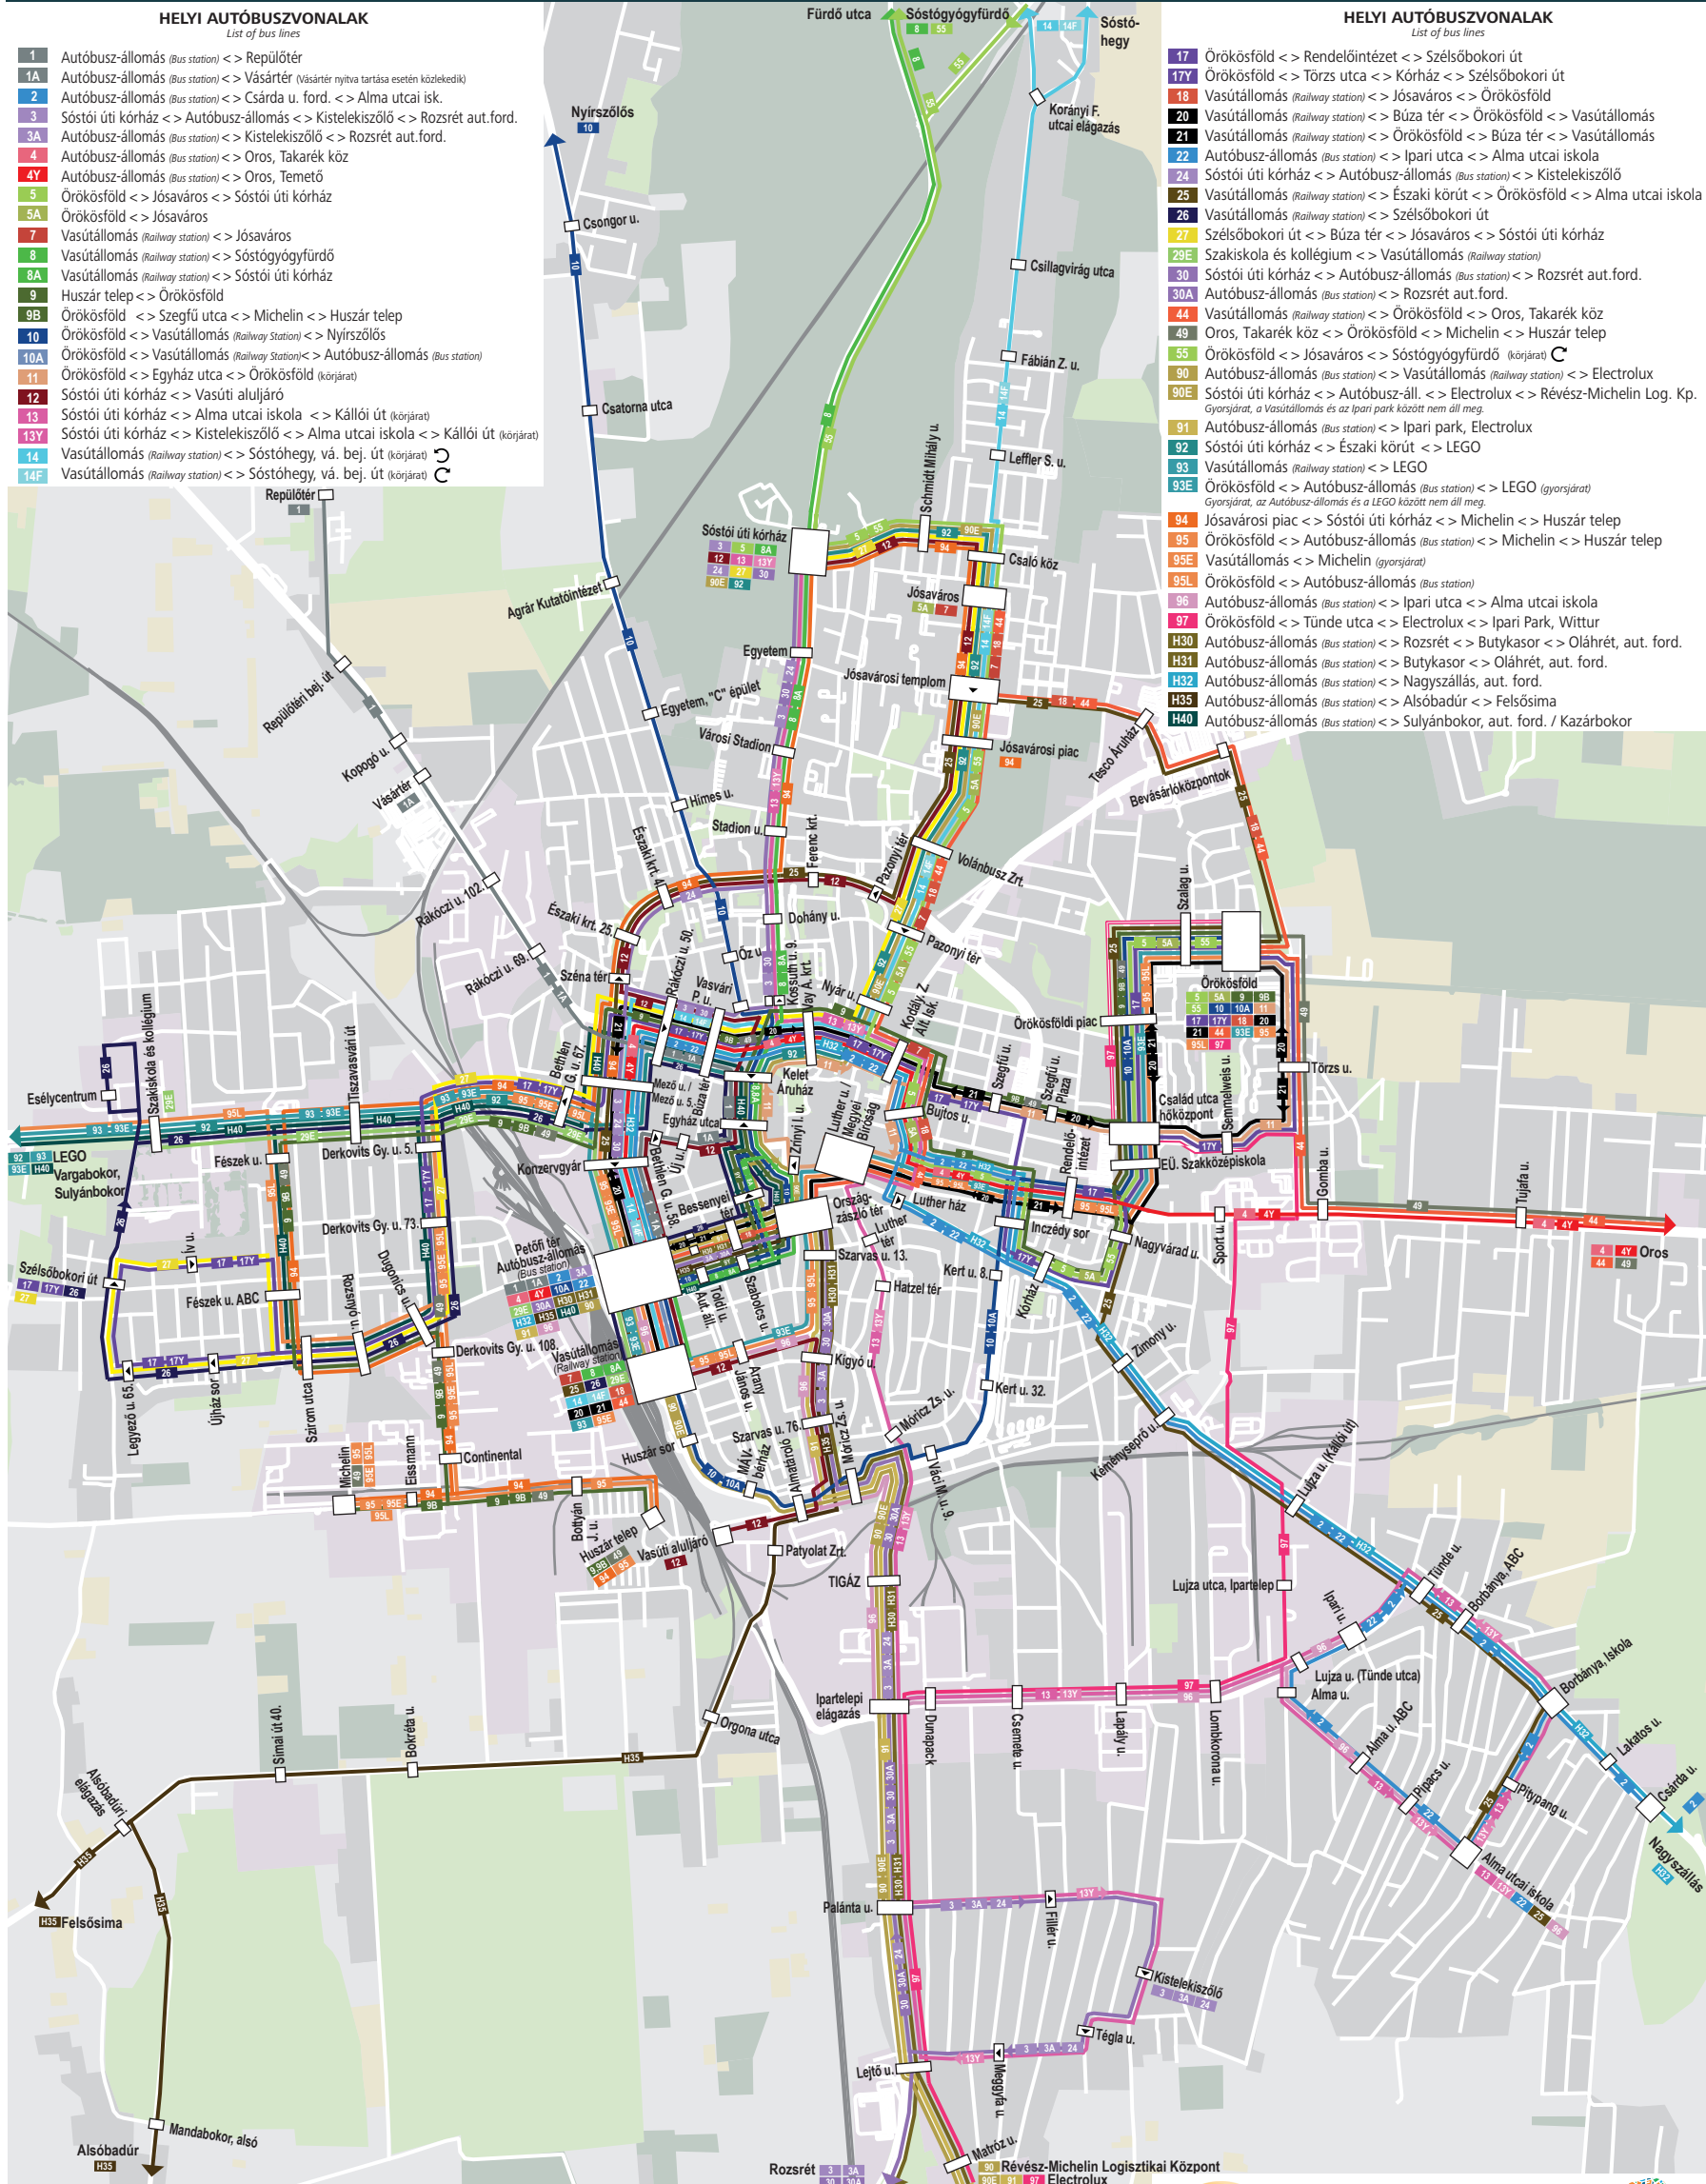

- 17 Örökösöd <-> Rendelőintézet <-> Szélsőborkori út
- 17Y Örökösöd <-> Törzs utca <-> Kórház <-> Szélsőborkori út
- 18 Vasútállomás (Railway station) <-> Jóságos <-> Örökösöd
- 20 Vasútállomás (Railway station) <-> Búza tér <-> Örökösöd <-> Vasútállomás
- 21 Vasútállomás (Railway station) <-> Örökösöd <-> Búza tér <-> Vasútállomás
- 22 Autóbusz-állomás (Bus station) <-> Ipari utca <-> Alma utcai iskola
- 24 Sóstói úti kórház <-> Autóbusz-állomás (Bus station) <-> Kisteleki szőlő
- 25 Vasútállomás (Railway station) <-> Északi körút <-> Örökösöd <-> Alma utcai iskola
- 26 Vasútállomás (Railway station) <-> Szélsőborkori út
- 27 Szélsőborkori út <-> Búza tér <-> Jóságos <-> Sóstói úti kórház
- 29E Szakiskola és kollégium <-> Vasútállomás (Railway station)
- 30 Sóstói úti kórház <-> Autóbusz-állomás (Bus station) <-> Rozsret aut. ford.
- 30A Autóbusz-állomás (Bus station) <-> Rozsret aut. ford.
- 44 Vasútállomás (Railway station) <-> Örökösöd <-> Oros, Takaré kőz
- 49 Oros, Takaré kőz <-> Örökösöd <-> Michelin <-> Huszár telep
- 55 Örökösöd <-> Jóságos <-> Sóstógyógyfürdő (körjárat)
- 90 Autóbusz-állomás (Bus station) <-> Vasútállomás (Railway station) <-> Electrolux
- 90E Sóstói úti kórház <-> Autóbusz-áll. <-> Electrolux <-> Révész-Michelin Log. Kp. (körjárat, a Vasútállomás és az Ipari park között nem áll meg)
- 91 Autóbusz-állomás (Bus station) <-> Ipari park, Electrolux
- 92 Sóstói úti kórház <-> Északi körút <-> LEGO
- 93 Vasútállomás (Railway station) <-> LEGO
- 93E Örökösöd <-> Autóbusz-állomás (Bus station) <-> LEGO (körjárat, az Autóbusz-állomás és a LEGO között nem áll meg)
- 94 Jóságos piac <-> Sóstói úti kórház <-> Michelin <-> Huszár telep
- 95 Örökösöd <-> Autóbusz-állomás (Bus station) <-> Michelin <-> Huszár telep
- 95E Vasútállomás <-> Michelin (körjárat)
- 95L Örökösöd <-> Autóbusz-állomás (Bus station)
- 96 Autóbusz-állomás (Bus station) <-> Ipari utca <-> Alma utcai iskola
- 97 Örökösöd <-> Tünde utca <-> Electrolux <-> Ipari Park, Wittur
- H30 Autóbusz-állomás (Bus station) <-> Rozsret <-> Butykasor <-> Oláhrét, aut. ford.
- H31 Autóbusz-állomás (Bus station) <-> Butykasor <-> Oláhrét, aut. ford.
- H32 Autóbusz-állomás (Bus station) <-> Nagyszállás, aut. ford.
- H35 Autóbusz-állomás (Bus station) <-> Alsóbadúr <-> Felsősima
- H40 Autóbusz-állomás (Bus station) <-> Sulyánbokor, aut. ford. / Kazárbokor

Készült a www.openstreetmap.org adatainak felhasználásával.