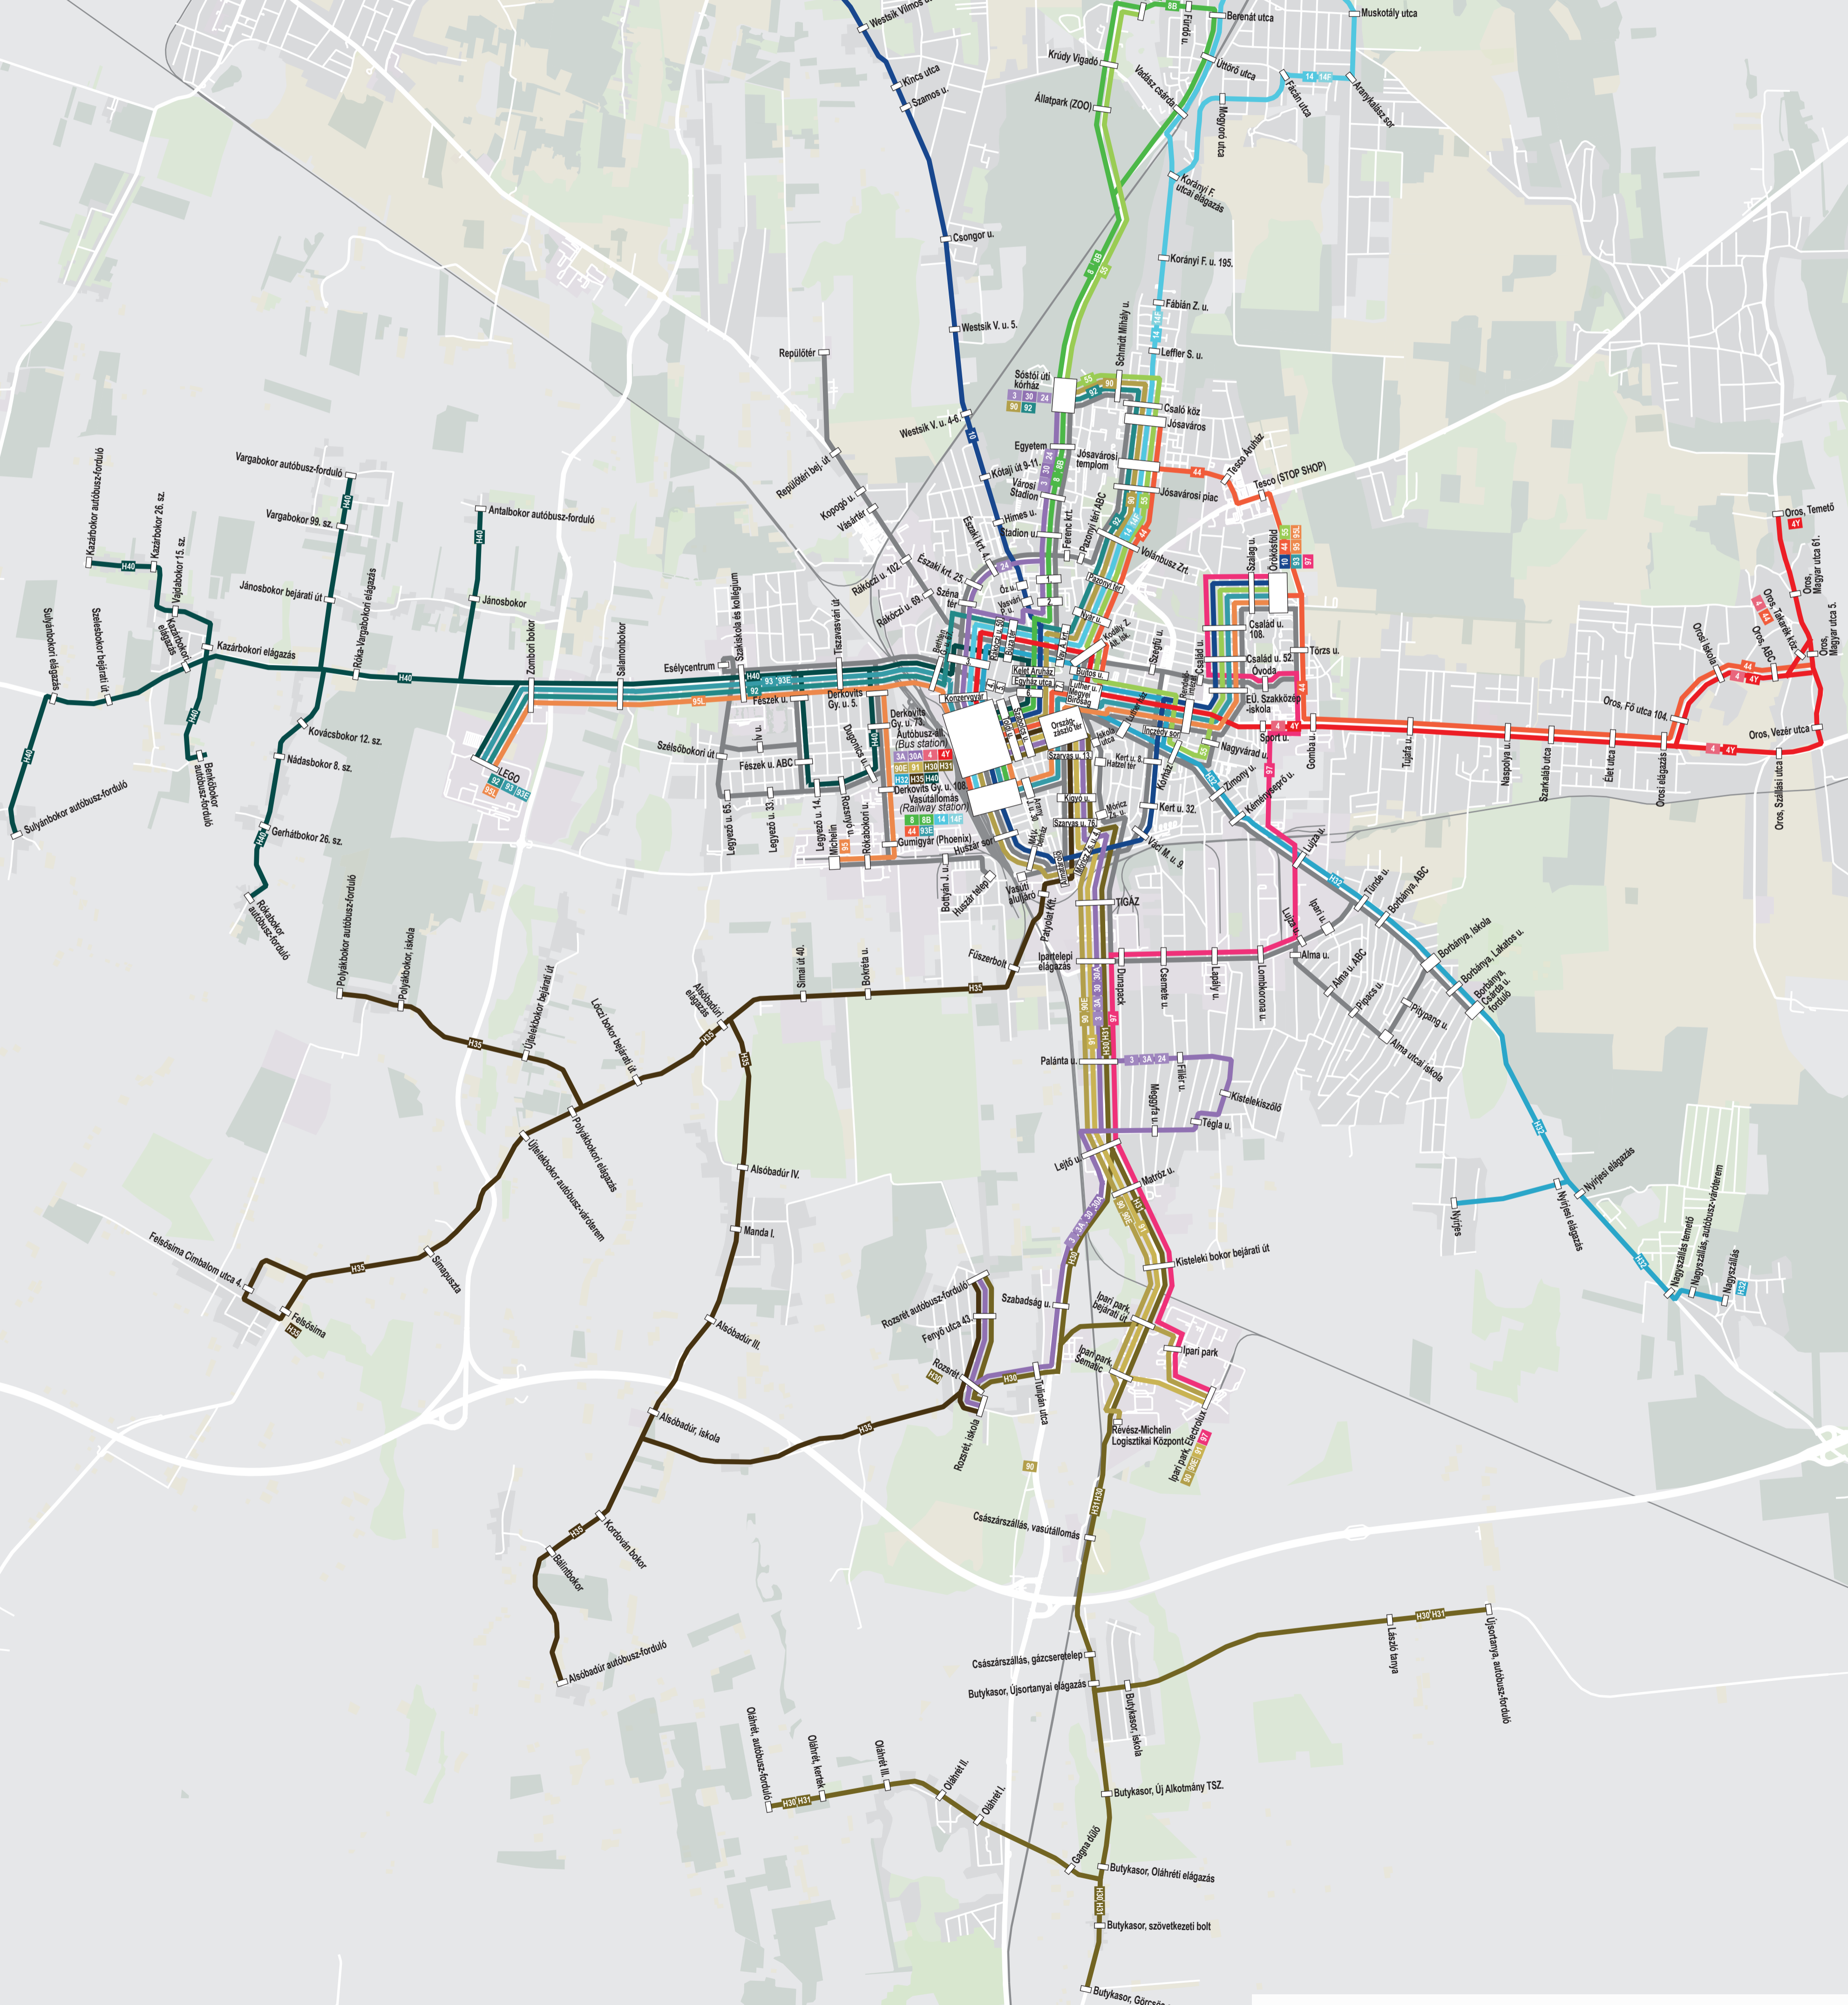

Érvényes 2021. október 9-től / Valid from: 09.10.2021

KÜLTÉRLETI ÉS KÜLSŐ VÁROSRESZÉK VISZONYLATAI

1. #### További buszvonalak
2. Számozott megállóik
1. Dohány u.
  2. Kassuth u. 9.
  3. Mész u. / Mész u. 5.
  4. Békény G. u. 58.
  5. Új u.
  6. Besenyey tér
  7. Zinyai u.

Készült a www.openstreetmap.org adatainak felhasználásával.