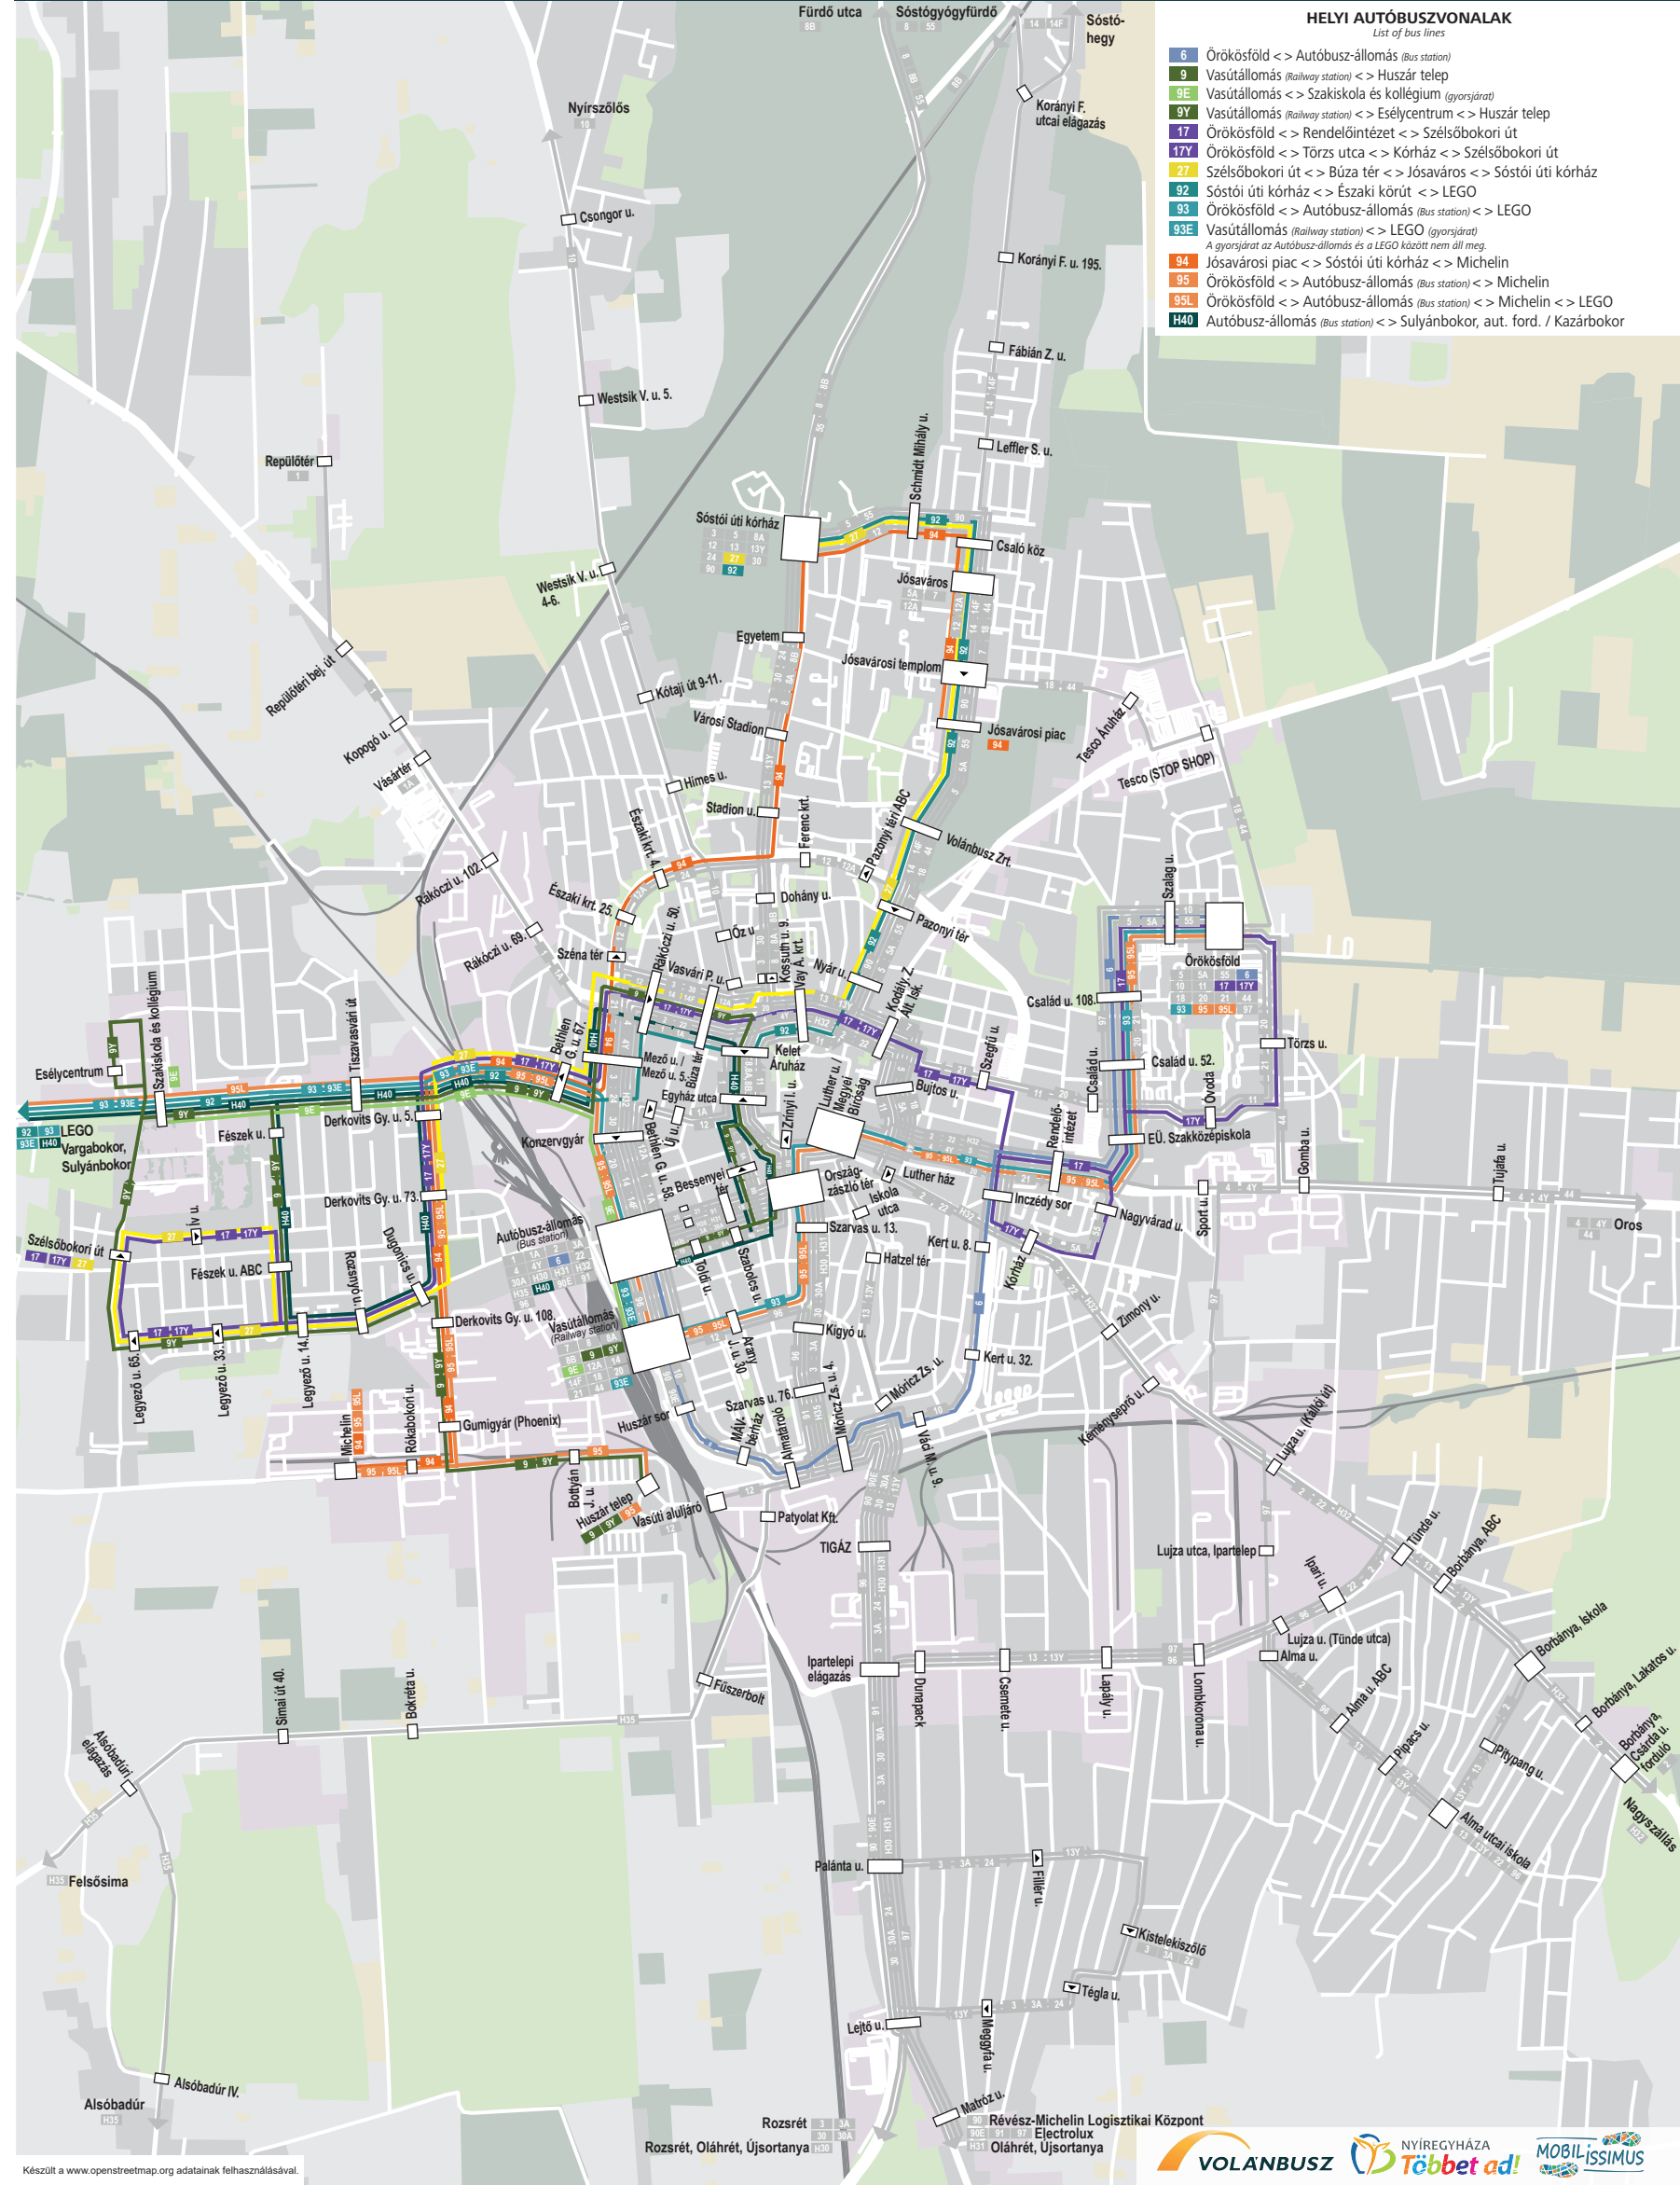

KERTVÁROS hálózati kapcsolatai

Network connections of the Western part of Nyiregyháza

Érvényes 2021. október 9-től / Valid from: 09.10.2021

HELYI AUTÓBUSZVONALAK

List of bus lines

- 6** Örökösödés <-> Autóbusz-állomás (Bus station)
- 9** Vasútállomás (Railway station) <-> Huszár telep
- 9E** Vasútállomás <-> Szakiskola és kollégium (gyorsjárat)
- 9Y** Vasútállomás (Railway station) <-> Esélycentrum <-> Huszár telep
- 17** Örökösödés <-> Rendelőintézet <-> Szélsőbokori út
- 17Y** Örökösödés <-> Törzs utca <-> Kórház <-> Szélsőbokori út
- 27** Szélsőbokori út <-> Búza tér <-> Jóságáros <-> Sóstói úti kórház
- 92** Sóstói úti kórház <-> Északi körút <-> LEGO
- 93** Örökösödés <-> Autóbusz-állomás (Bus station) <-> LEGO
- 93E** Vasútállomás (Railway station) <-> LEGO (gyorsjárat)
A gyorsjárat az Autóbusz-állomás és a LEGO között nem áll meg.
- 94** Jóságárosi piac <-> Sóstói úti kórház <-> Michelin
- 95** Örökösödés <-> Autóbusz-állomás (Bus station) <-> Michelin
- 95L** Örökösödés <-> Autóbusz-állomás (Bus station) <-> Michelin <-> LEGO
- H40** Autóbusz-állomás (Bus station) <-> Sulyánbokor, aut. ford. / Kazárbokor

Készült a www.openstreetmap.org adatainak felhasználásával.