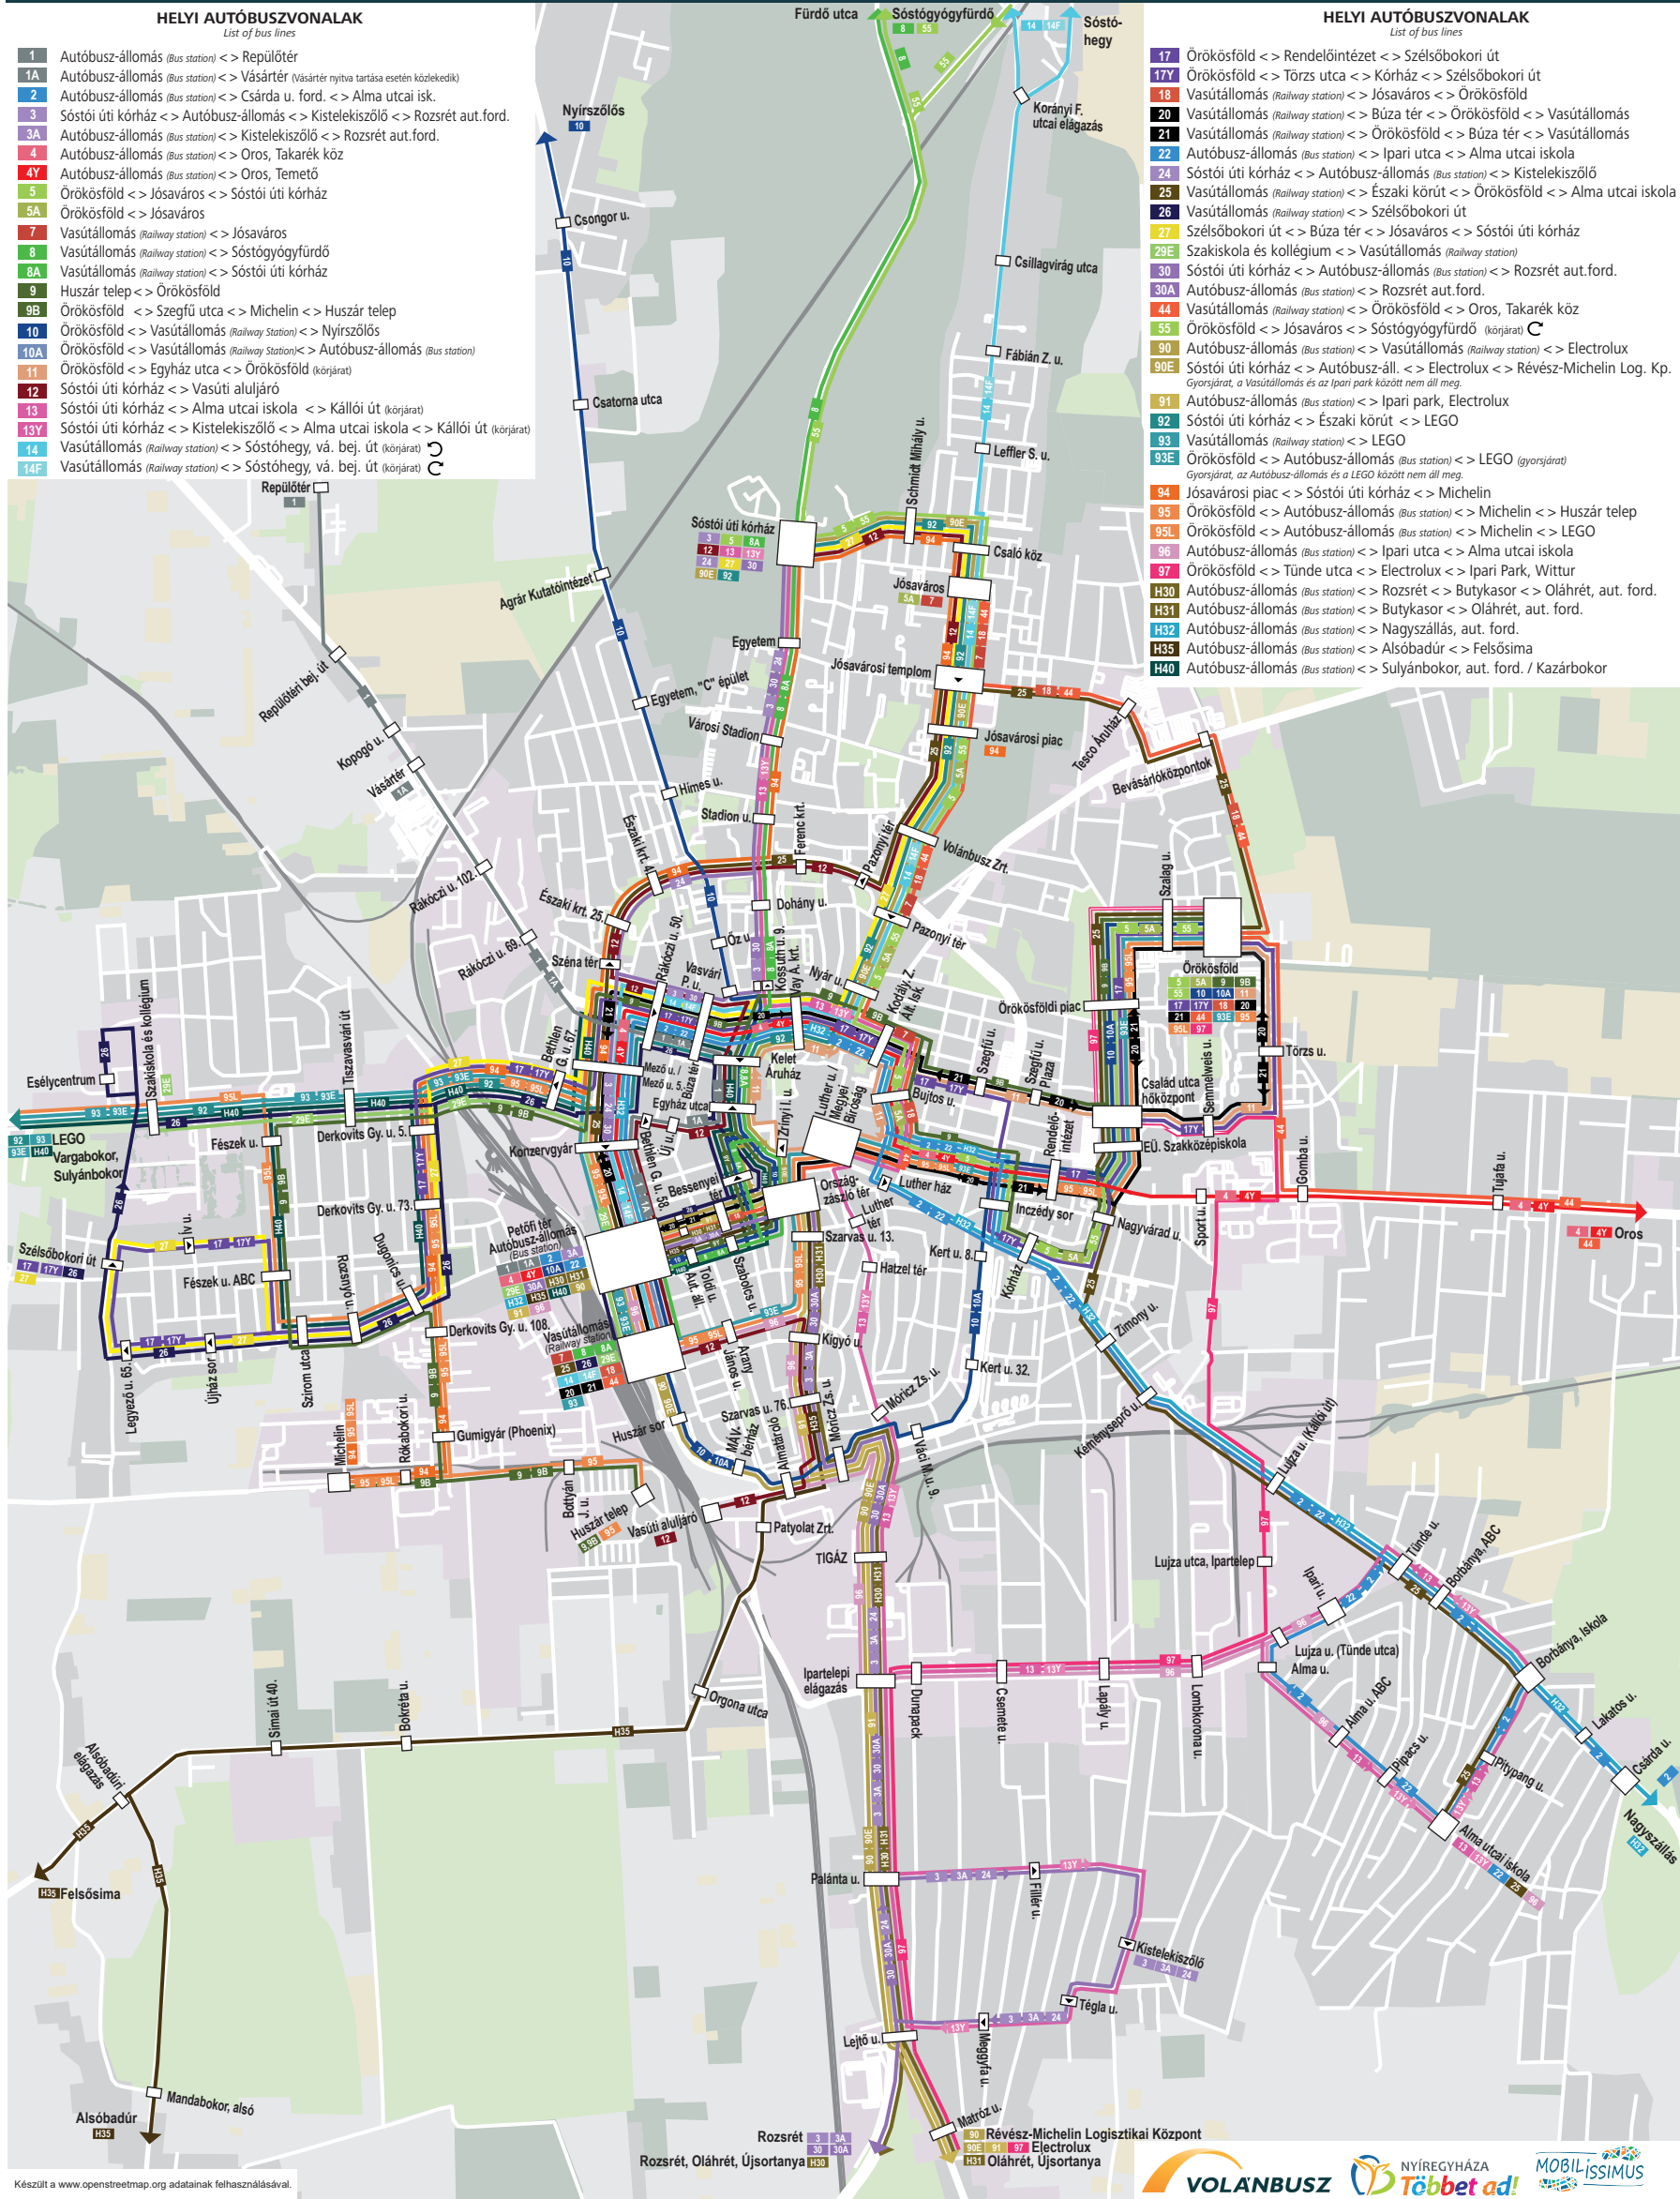

- 17 Örökösöd <-> Rendelőintézet <-> Szélsőborkori út
- 17Y Örökösöd <-> Törzs utca <-> Kórház <-> Szélsőborkori út
- 18 Vasútállomás (Railway station) <-> Jóságáros <-> Örökösöd
- 20 Vasútállomás (Railway station) <-> Búza tér <-> Örökösöd <-> Vasútállomás
- 21 Vasútállomás (Railway station) <-> Örökösöd <-> Búza tér <-> Vasútállomás
- 22 Autóbusz-állomás (Bus station) <-> Jóságáros <-> Alma utcai iskola
- 24 Sóstói úti kórház <-> Autóbusz-állomás (Bus station) <-> Kisteleki szőlő
- 25 Vasútállomás (Railway station) <-> Északi körút <-> Örökösöd <-> Alma utcai iskola
- 26 Vasútállomás (Railway station) <-> Szélsőborkori út
- 27 Szélsőborkori út <-> Búza tér <-> Jóságáros <-> Sóstói úti kórház
- 29E Szakiskola és kollégium <-> Vasútállomás (Railway station)
- 30 Sóstói úti kórház <-> Autóbusz-állomás (Bus station) <-> Rozsrért aut. ford.
- 30A Autóbusz-állomás (Bus station) <-> Rozsrért aut. ford.
- 44 Vasútállomás (Railway station) <-> Örökösöd <-> Oros, Takaréék köz
- 55 Örökösöd <-> Jóságáros <-> Sóstógyógyfürdő (körjárat)
- 90 Autóbusz-állomás (Bus station) <-> Vasútállomás (Railway station) <-> Electrolux
- 90E Sóstói úti kórház <-> Autóbusz-áll. <-> Electrolux <-> Révész-Michelin Log. Kp. Gyorsjárat, az Vasútállomás és az Ipari park között nem áll meg.
- 91 Autóbusz-állomás (Bus station) <-> Ipari park, Electrolux
- 92 Sóstói úti kórház <-> Északi körút <-> LEGO
- 93 Vasútállomás (Railway station) <-> LEGO
- 93E Örökösöd <-> Autóbusz-állomás (Bus station) <-> LEGO (gyorsjárat) Gyorsjárat, az Autóbusz-állomás és a LEGO között nem áll meg.
- 94 Jóságáros piac <-> Sóstói úti kórház <-> Michelin
- 95 Örökösöd <-> Autóbusz-állomás (Bus station) <-> Michelin <-> Huszár telep
- 95L Örökösöd <-> Autóbusz-állomás (Bus station) <-> Michelin <-> LEGO
- 96 Autóbusz-állomás (Bus station) <-> Ipari utca <-> Alma utcai iskola
- 97 Örökösöd <-> Tünde utca <-> Electrolux <-> Ipari Park, Wittur
- H30 Autóbusz-állomás (Bus station) <-> Rozsrért <-> Butykasor <-> Oláhrét, aut. ford.
- H31 Autóbusz-állomás (Bus station) <-> Butykasor <-> Oláhrét, aut. ford.
- H32 Autóbusz-állomás (Bus station) <-> Nagyszállás, aut. ford.
- H35 Autóbusz-állomás (Bus station) <-> Alsóbadúr <-> Felsősima
- H40 Autóbusz-állomás (Bus station) <-> Sulyánbokor, aut. ford. / Kazárbokor