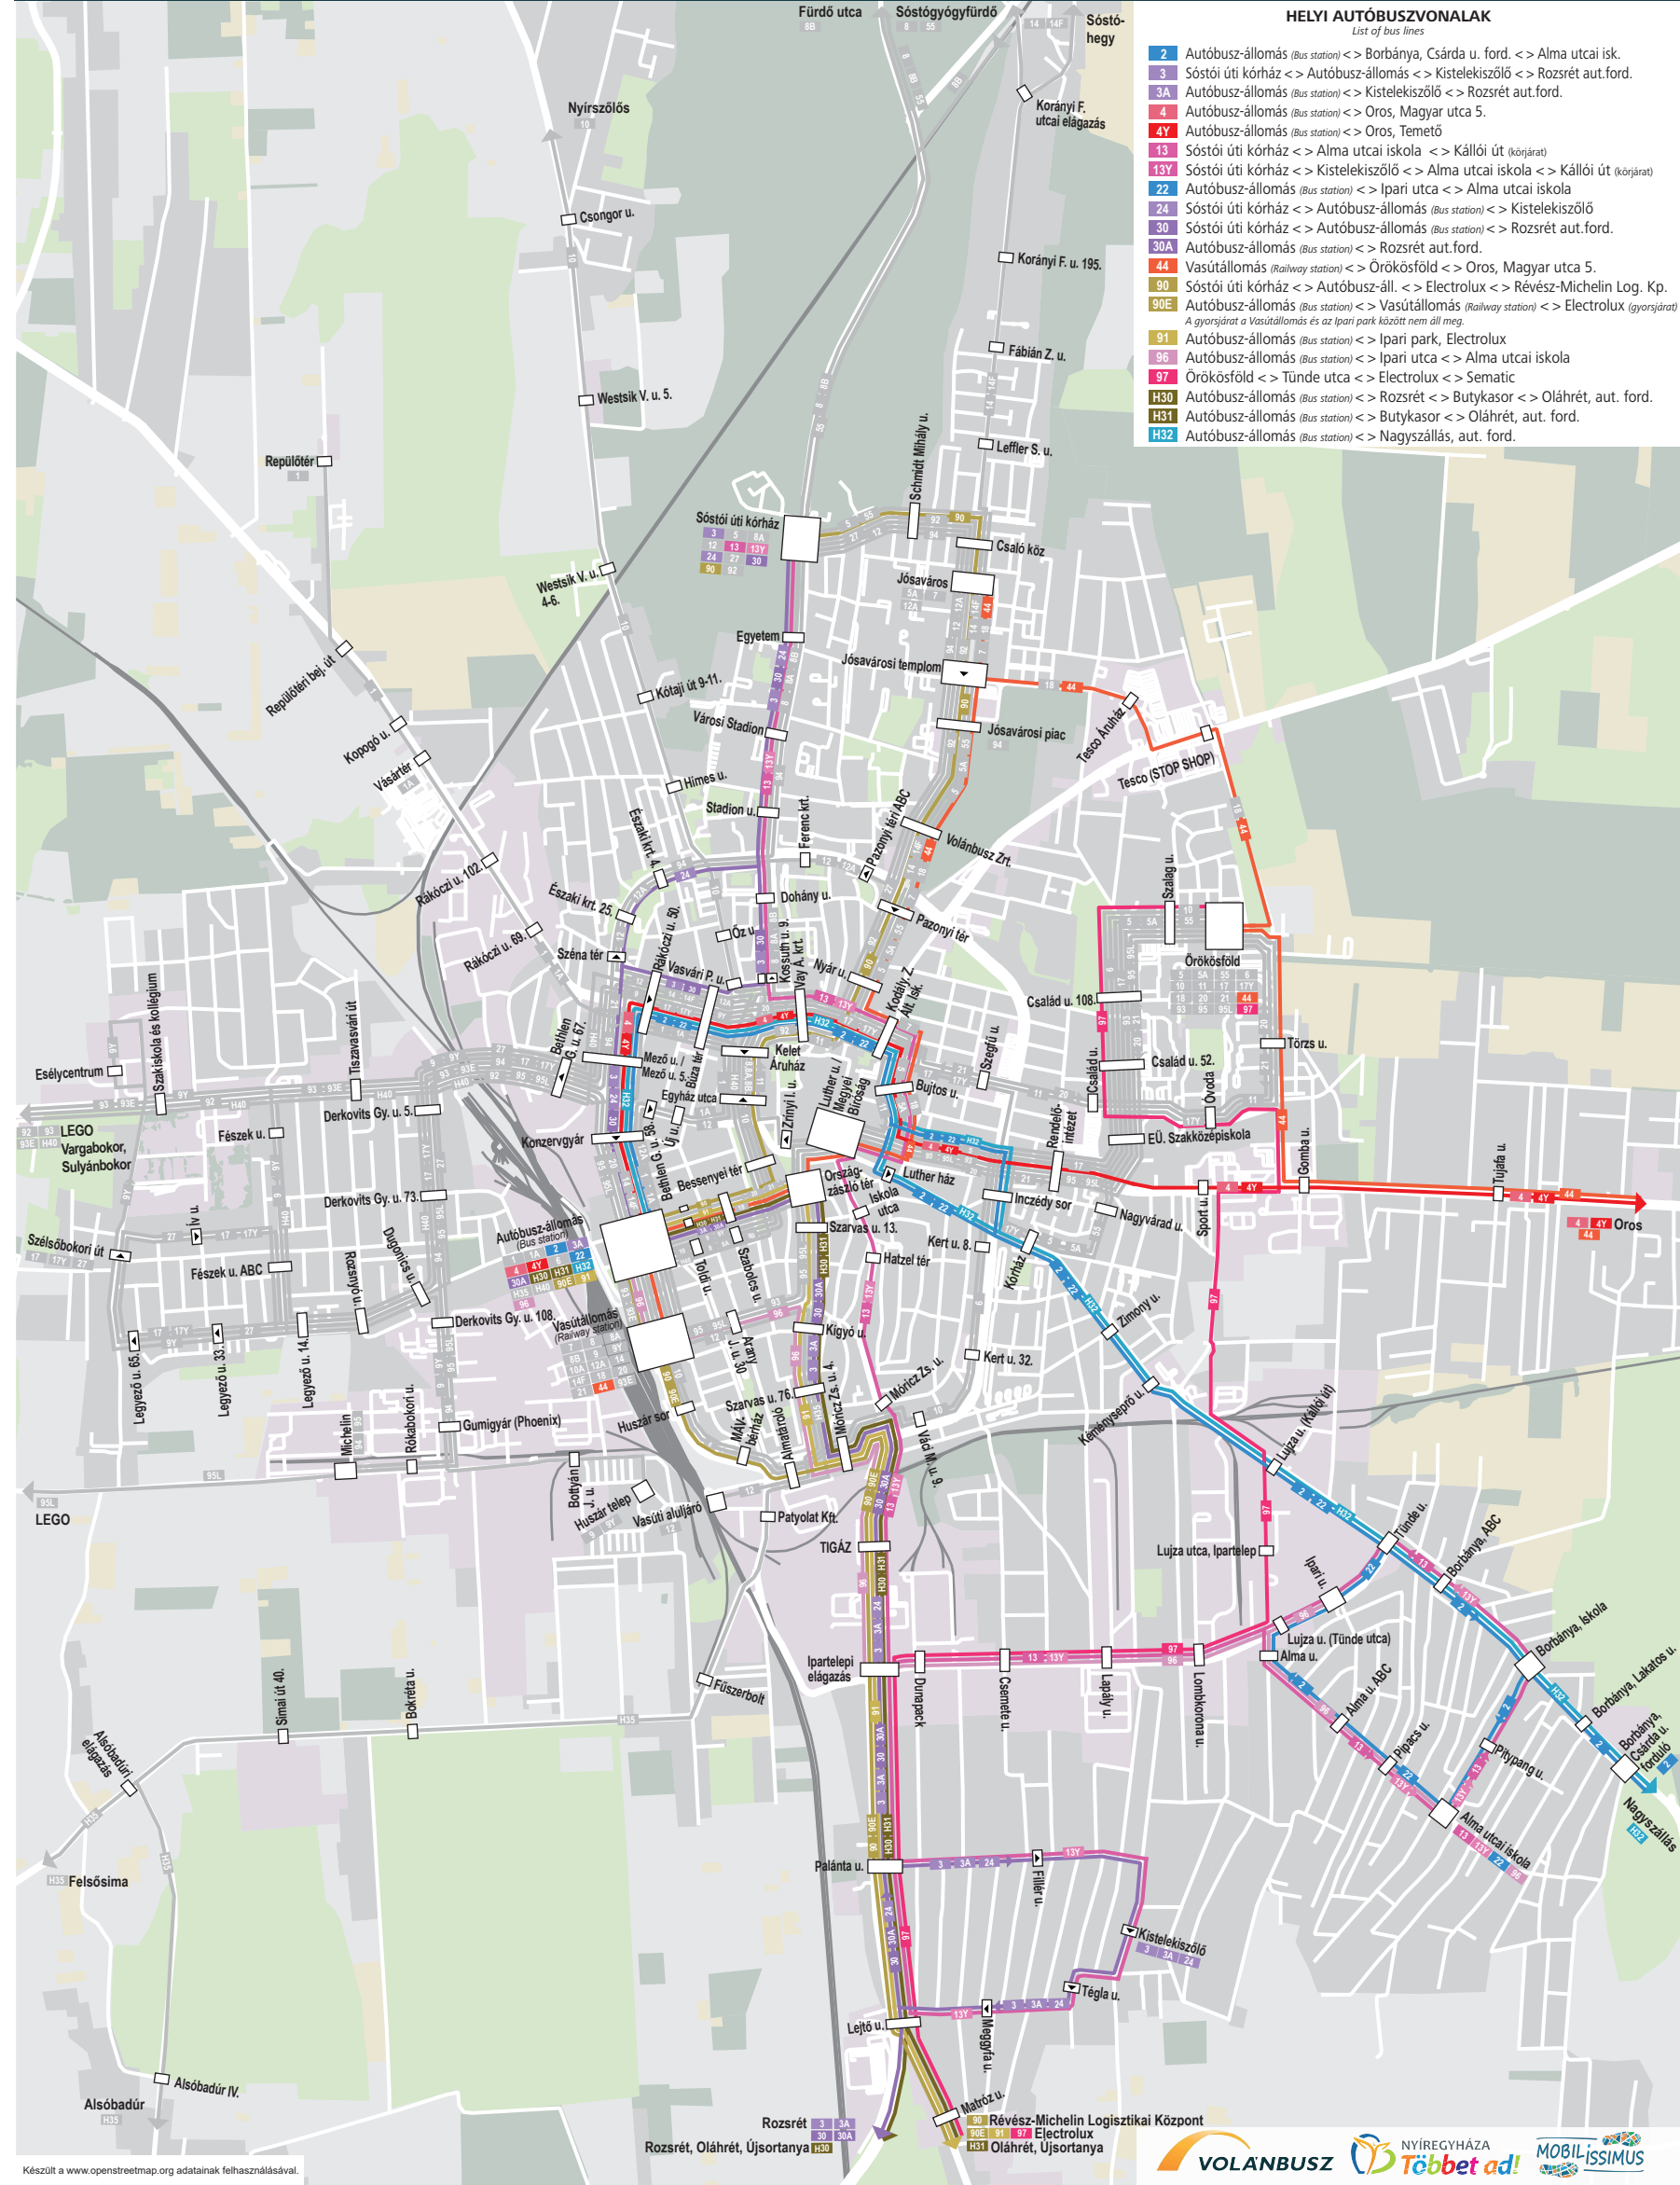

A DÉLI ÉS KELETI városrészek hálózati kapcsolatai

Network connections of the Southern and Eastern parts of Nyíregyháza

Érvényes 2021. augusztus 30-tól / Valid from: 30.08.2021

HELYI AUTÓBUSZVONALAK

List of bus lines

- 2** Autóbusz-állomás (Bus station) <-> Borbánya, Csárda u. ford. <-> Alma utcai isk.
- 3** Sóstói úti kórház <-> Autóbusz-állomás <-> Kisteleki szőlő <-> Rozsret aut.ford.
- 3A** Autóbusz-állomás (Bus station) <-> Kisteleki szőlő <-> Rozsret aut.ford.
- 4** Autóbusz-állomás (Bus station) <-> Oros, Magyar utca 5.
- 4Y** Autóbusz-állomás (Bus station) <-> Oros, Temető
- 13** Sóstói úti kórház <-> Alma utcai iskola <-> Kállói út (körjárat)
- 13Y** Sóstói úti kórház <-> Kisteleki szőlő <-> Alma utcai iskola <-> Kállói út (körjárat)
- 22** Autóbusz-állomás (Bus station) <-> Ipari utca <-> Alma utcai iskola
- 24** Sóstói úti kórház <-> Autóbusz-állomás (Bus station) <-> Kisteleki szőlő
- 30** Sóstói úti kórház <-> Autóbusz-állomás (Bus station) <-> Rozsret aut.ford.
- 30A** Autóbusz-állomás (Bus station) <-> Rozsret aut.ford.
- 44** Vasútállomás (Railway station) <-> Örökösföld <-> Oros, Magyar utca 5.
- 90** Sóstói úti kórház <-> Autóbusz-áll. <-> Electrolux <-> Révész-Michelin Log. Kp.
- 90E** Autóbusz-állomás (Bus station) <-> Vasútállomás (Railway station) <-> Electrolux (gyorsjárat)
A gyorsjárat a Vasútállomás és az Ipari park között nem áll meg.
- 91** Autóbusz-állomás (Bus station) <-> Ipari park, Electrolux
- 96** Autóbusz-állomás (Bus station) <-> Ipari utca <-> Alma utcai iskola
- 97** Örökösföld <-> Tünde utca <-> Electrolux <-> Sematic
- H30** Autóbusz-állomás (Bus station) <-> Rozsret <-> Butykasor <-> Oláhrét, aut. ford.
- H31** Autóbusz-állomás (Bus station) <-> Butykasor <-> Oláhrét, aut. ford.
- H32** Autóbusz-állomás (Bus station) <-> Nagyszállás, aut. ford.

Készült a www.openstreetmap.org adatainak felhasználásával.