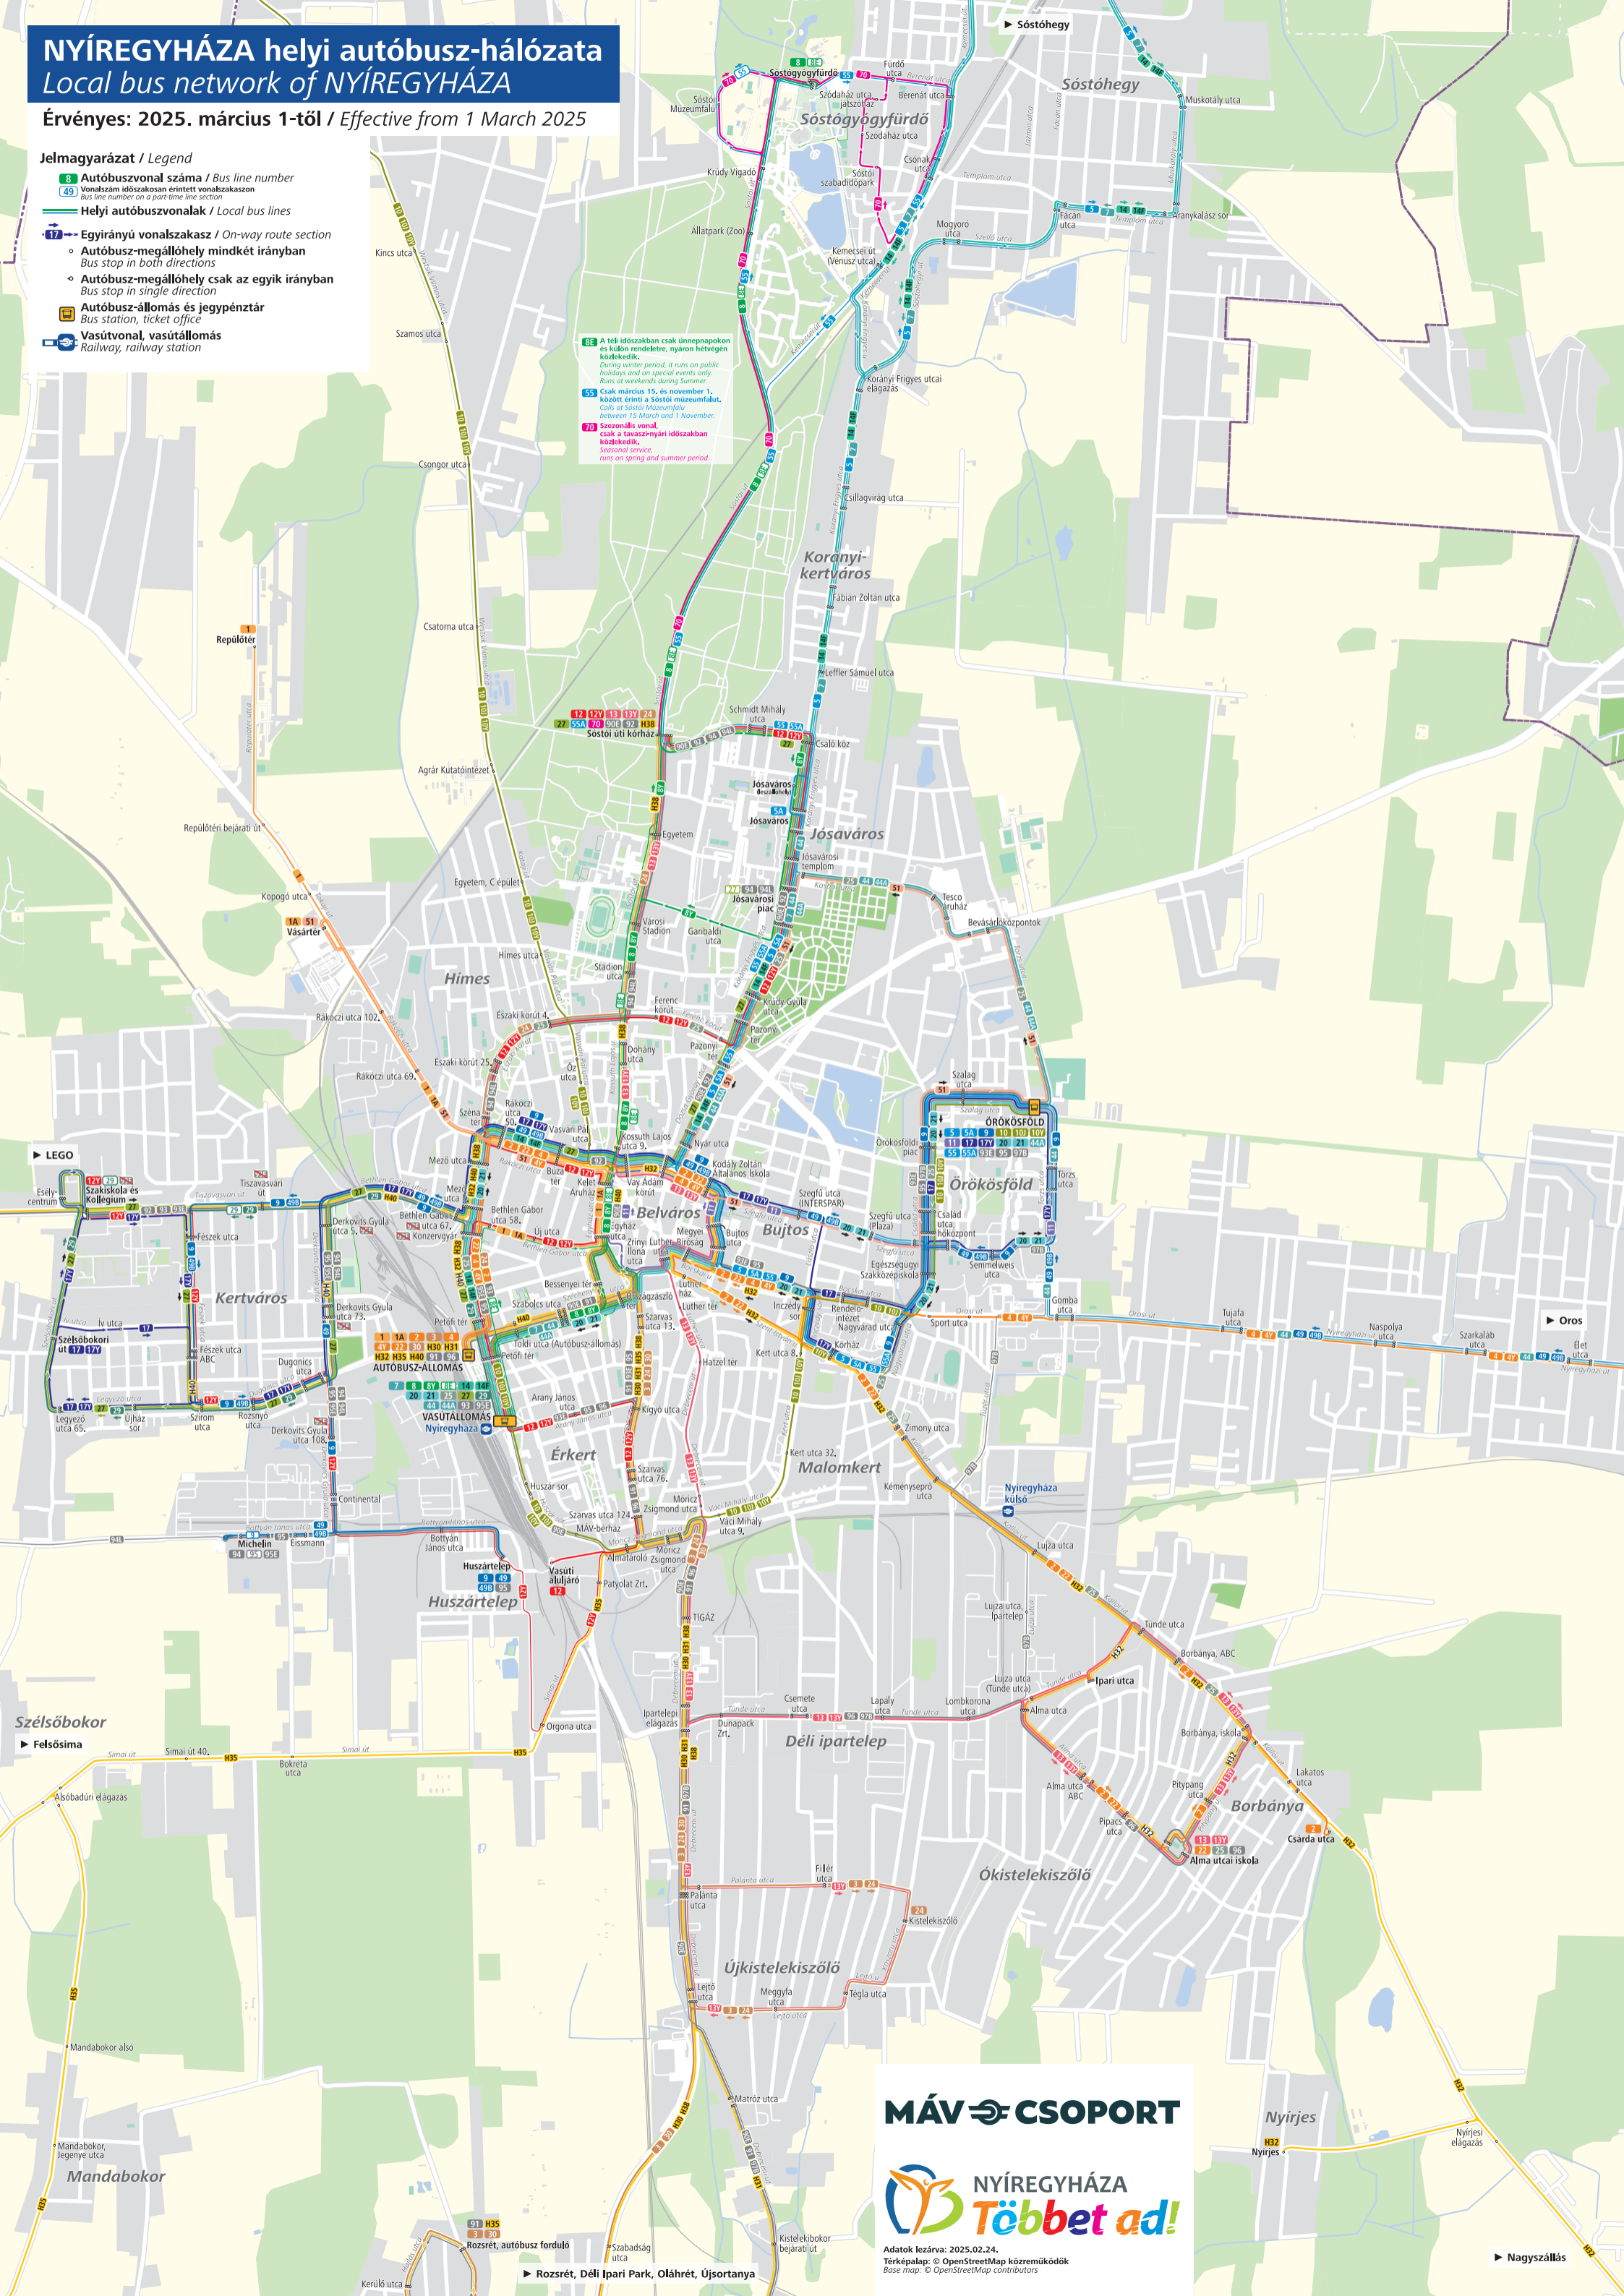

NYÍREGYHÁZA helyi autóbusz-hálózata

Local bus network of NYÍREGYHÁZA

Érvényes: 2025. március 1-től / Effective from 1 March 2025

Jelmagyarázat / Legend

- 8 Autóbuszvonal száma / Bus line number
- 49 Vonalszám időszakosan érintett vonalszakaszon / Bus line number on a part-time line section
- Helyi autóbuszvonalak / Local bus lines
- → Egyirányú vonalszakasz / On-way route section
  - Autóbusz-megállóhely mindkét irányban / Bus stop in both directions
  - Autóbusz-megállóhely csak az egyik irányban / Bus stop in single direction
- Autóbusz-állomás és jegypénztár / Bus station, ticket office
- Vasútvonal, vasútállomás / Railway, railway station

MÁV CSOPORT

NYÍREGYHÁZA
Többet ad!

Adatok lezárva: 2025.02.24.
Térképalap: © OpenStreetMap közreműködők
Base map: © OpenStreetMap contributors

► Rozsret, Déli Ipari Park, Oláhret, Újsortanya

► Nagyszállás